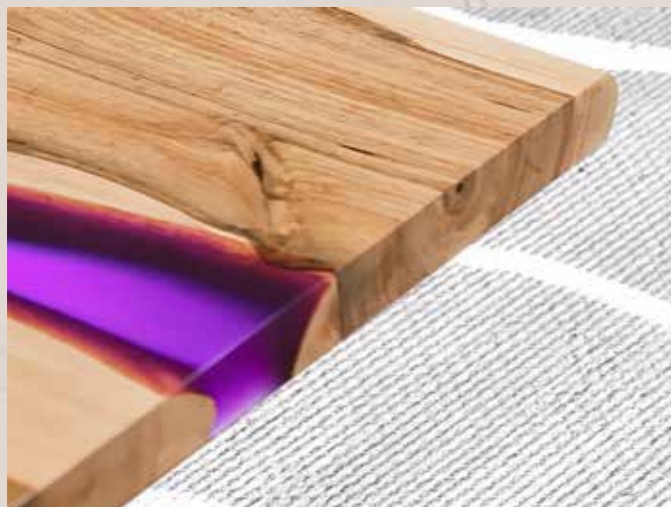

Laguna

Stolik kawowy

Wymiary:

długość: 120 cm
szerokość: 60 cm
wysokość: 50 cm

Materiał:

drewno orzechowe

Podstawa:

nogi drewniane